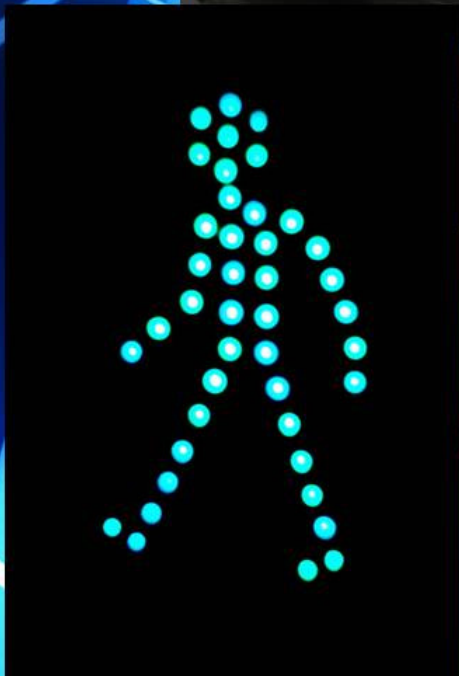

LED ARGENTINA

CATALOGO de Productos

Tránsito y Vialidad

LED ARGENTINA

Tránsito y Vialidad

PRODUCTO	FOTO	DESCRIPCION	APLICACION
<p>LAR-SEM-SOE-200G LAR-SEM-SOE-200R LAR-SEM-SOE-200Y LAR-SEM-SOE-200X LAR-SEM-SOE-200A LAR-SEM-SOE-200P LAR-SEM-SOE-200PC LAR-SEM-SOE-300G LAR-SEM-SOE-300R LAR-SEM-SOE-300Y LAR-SEM-SOE-300X LAR-SEM-SOE-300A LAR-SEM-SOE-300P LAR-SEM-SOE-300PC</p>		<p>Módulos LED para semáforos Voltaje 240 VCA Colores: Rojo, Verde, Ambar, Blanco, Diámetro 200mm y 300mm Muy alta duración. Muy bajo consumo</p>	<p>Reemplazo de módulos incandescentes de semáforos. Múltiples variaciones de configuración. Intermitentes, con posibilidad de contadores digitales. Posibilidad de módulos peatonales dinámicos.</p>

LED ARGENTINA

Tránsito y Vialidad

PRODUCTO	FOTO	DESCRIPCION	APLICACION
LAR-SEM-SBB-300SOLAR		Baliza LED Intermitente Panel Solar Colores: Ambar, Blanco, Diámetro 300mm Muy alta duración.	Señalización y Balizamiento de rutas, caminos y áreas de trabajo Reemplazo de módulos incandescentes. Múltiples variaciones de configuración. Intermitente o fija. Conexión donde no hay instalación eléctrica.
LAR-SEM-SBB-SET		Módulo completo de semáforo LED. Voltaje 240 VCA Diámetro: Rojo: 300mm, Verde y Ámbar: 200mm. Muy bajo consumo y mantenimiento. Alta duración.	Reemplazo de módulos incandescentes de semáforos. Múltiples variaciones de configuración. Intermitentes, con posibilidad de contadores digitales. Posibilidad de módulos peatonales dinámicos.

LED ARGENTINA

Tránsito y Vialidad

PRODUCTO	FOTO	DESCRIPCION	APLICACION
<p>LAR-SEM-MNG-300R LAR-SEM-MNG-300G LAR-SEM-MNG-300A</p>		<p>Lámpara LED 10 watts EXCLUSIVA para uso en semáforos Colores: Ambar, Verde, Rojo. Muy alta duración. Muy bajo consumo y mantenimiento.</p>	<p>Reemplazo de lámparas incandescentes de 100 y 150watts para semáforos de 300mm. Reducción directa de consumo de energía y gastos de mantenimiento. Alta visibilidad. Reducción de "efecto fantasma".</p>